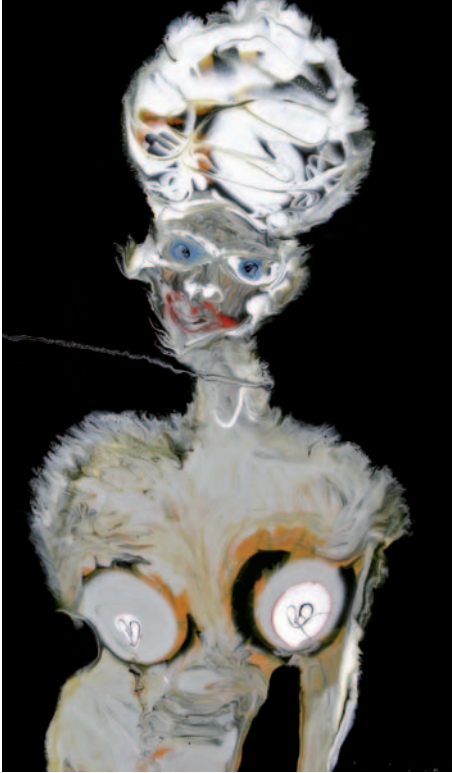

EXPOSITIE

Aalsmeer 2 mei t/m 30 mei 2010

Jan Tervoort

Fanny Mazure

Expositie wandobjecten en toegepaste kunst van Jan Tervoort en schilderijen van Fanny Mazure

Jan Frydrych

Winny Teschmacher

Stockexpositie glaskunst sculpturen van 30 gerenommeerde glaskunstenaars.

SOUS
galerie **TERRE**
A A L S M E E R