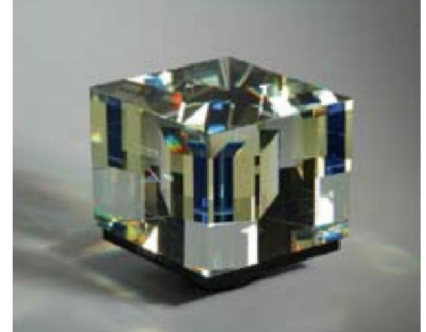

# EXPOSITIE

17 januari t/m 28 februari 2010

Jan Frydrych

Lubomir Ferko

Gerd Kruff

Andrej Jakab

Han de Kluijver

Ella Gersteling